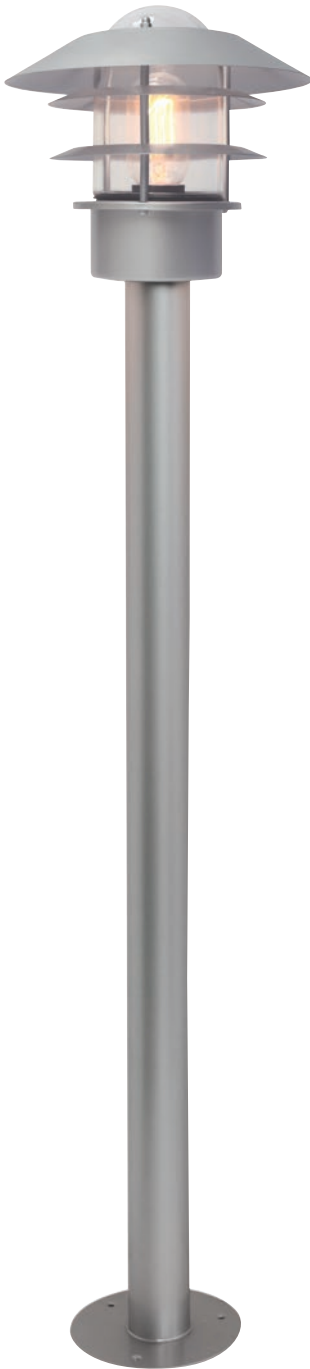

HELSINGOR-BOL-SL