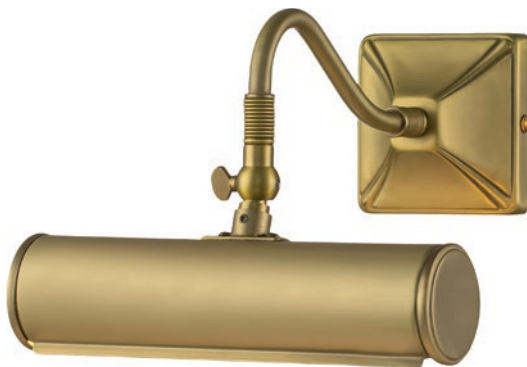

\*1 Supplied with: 1 x 6.6W Integrated LED, 513Lm, 3000k.

PL1-10-PC

PL1-10-BLK-GOLD

PL1-10-DB

PL1-10-BB

PL1-10-PC

PL1-10-PB

PL1-10-BLACK