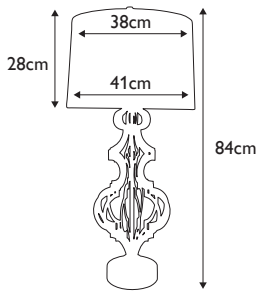

**Finish:** White with Black Shade  
**Max. Wattage:** 1x 60W E27

GN-OCTAVIA-TL-GD