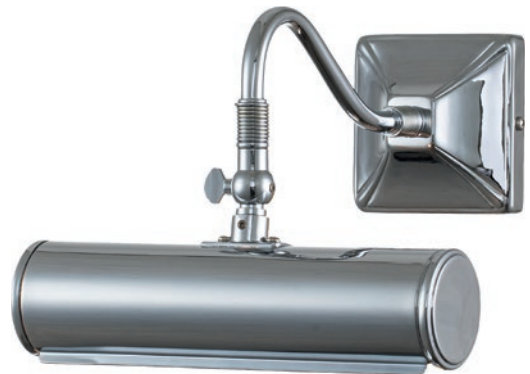

\*1 Supplied with: 1 x 6.6W Integrated LED, 513Lm, 3000k.

PL1-10-PC

PL1-10-BLK-GOLD

PL1-10-DB

PL1-10-BB

PL1-10-PC

PL1-10-PB

PL1-10-BLACK