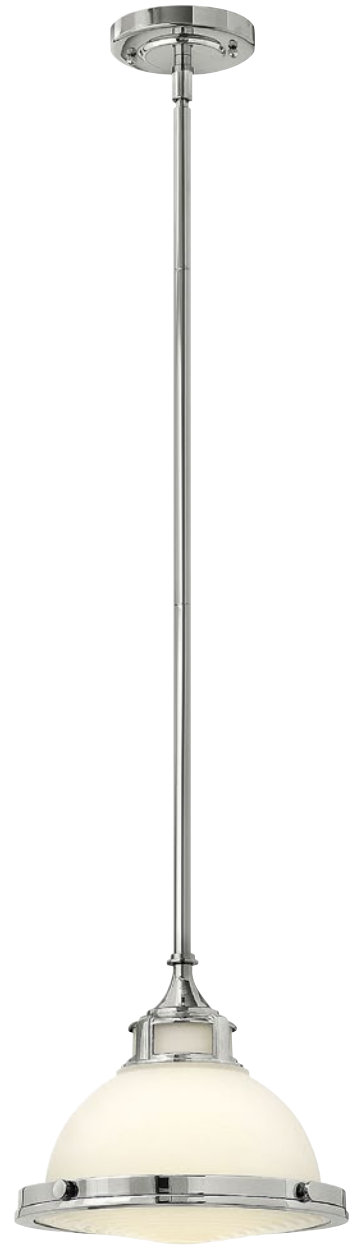

**Singles \$3.50**

- Double \$5.50
- Caffe \$6.95
- Kids Cone \$1.85
- Pint \$9.50

HK-AMELIA-P-M-CM

HK-AMELIA-F-M-CM

HK-AMELIA-P-S-CM

| Code             | Description         | Height | Width | Min. Drop | Max. Drop | Finish | Max. Wattage |
|------------------|---------------------|--------|-------|-----------|-----------|--------|--------------|
| HK-AMELIA-P-M-CM | 1 lt Medium Pendant | 350mm  | 324mm | 420mm     | 1100mm*1  | Chrome | 1 x 60W E27  |
| HK-AMELIA-F-M-CM | 2 lt Flush          | 170mm  | 324mm | -         | -         | Chrome | 2 x 40W E27  |
| HK-AMELIA-P-S-CM | 1 lt Mini Pendant   | 248mm  | 292mm | 318mm     | 998mm*1   | Chrome | 1 x 60W E27  |