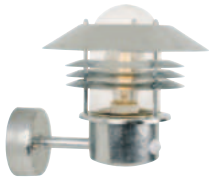

**Tip | Galvanized**  
20299931

**Valopin | Seaside black**  
2418251003

**Vejers | Galvanized**  
25118031

**Vejers 2M | Galvanized**  
25168031

**Vejers Down | Galvanized**  
74461031

**Vejers Up | Galvanized**  
25091031