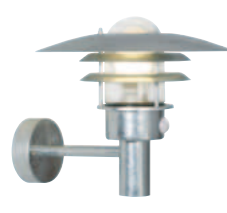

Lønstrup 32 Sensor | Galvanized
71412031