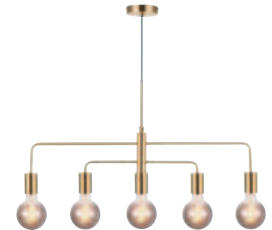

**NEW**

**Gaston | Dusty rose**  
2412653057

**NEW**

**Gloom 5-Spot | Black**  
2113053003

**Gloom 5-Spot | Brass**  
2113053035

**Grant 15 | Brass**  
2010553035

**Grant 25 | Brass**  
2010563035

**Grant 35 | Brass**  
2010573035