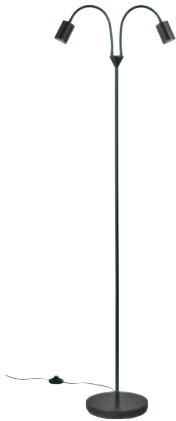

Contina | Black  
2010994003

Contina | Brass  
2010994035

Dial | White  
2213394001

Dial | Black  
2213394003

Dicte | White  
2112414001

Dicte | Beige  
2112414009

Ellen 40 | White  
48584001

Ellen 40 | Black  
48584003