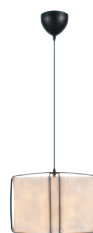

Cardine 35 | White
2312403001