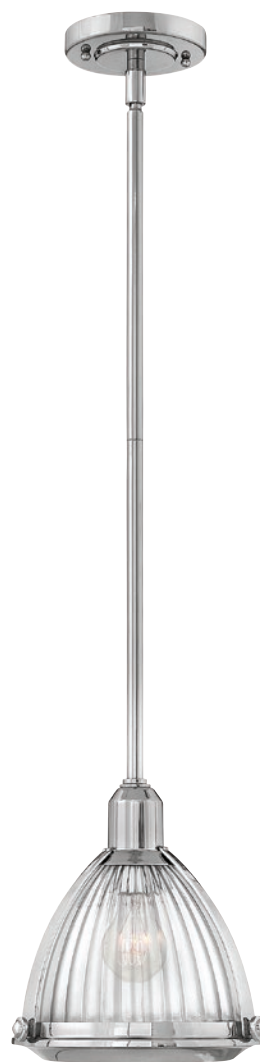

KITCHEN

QN-ELROY-BN

QN-ELROY-HB

QN-ELROY-PN

Code	Description	Height	Width/Dia.	Min. Drop	Max. Drop	Finish	Max. Wattage
QN-ELROY-BN	1lt Pendant	250mm	Ø248mm	466mm	1076mm*	Brushed Nickel	1 x 60W E27
QN-ELROY-HB	1lt Pendant	250mm	Ø248mm	466mm	1076mm*	Heritage Brass	1 x 60W E27
QN-ELROY-PN	1lt Pendant	250mm	Ø248mm	466mm	1076mm*	Polished Nickel	1 x 60W E27