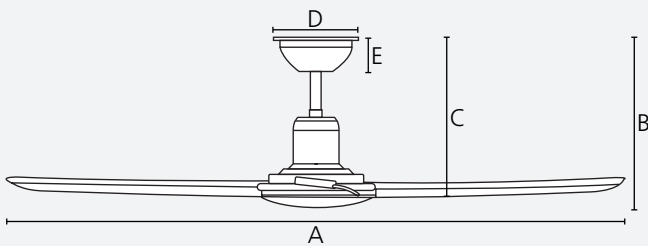

18 W

2000lm

dimmable

2/8 h

use

reversible

Dimensions

	mm	inches
A	1016	40.0
B	295	11.6
C	285	11.2
D	170	6.7
E	50	2.0