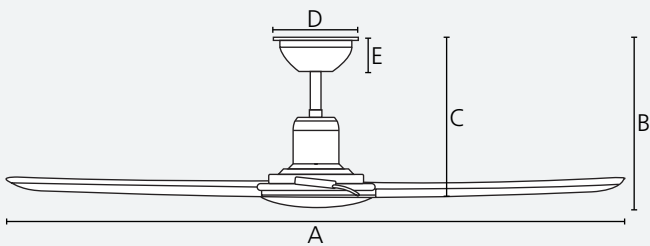

use

reversible

Dimensions

	mm	inches
A	1520	60.0
B	295	11.6
C	285	11.2
D	170	6.7
E	50	2.0

Airflow

Speed	RPM	m³/h
night mode	60	3,591
1	90	6,032
2	111	7,638
3	131	9,526
4	150	10,957
5	178	14,346

Optional accessories	Compatible	Page
Angle Canopy	Yes	Page 162
Extension Rods	Yes	Page 164
Light Kit	No	N/A