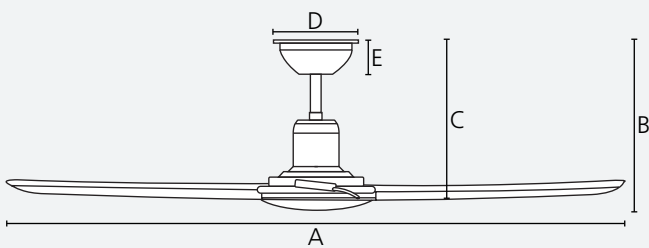

2/8 h

reversible

Dimensions

	mm	inches
A	1220	48.0
B	297	11.7
C	297	11.7
D	158	6.2
E	73	2.9

Airflow

Speed	RPM	m ³ /h
night mode	75	3,614
1	95	4,954
2	125	7,498
3	155	9,702
4	185	11,102
5	210	13,130

Optional accessories	Compatible	Page
Angle Canopy	Yes	Page 162
Extension Rods	Yes	Page 164
Light Kit	No	N/A