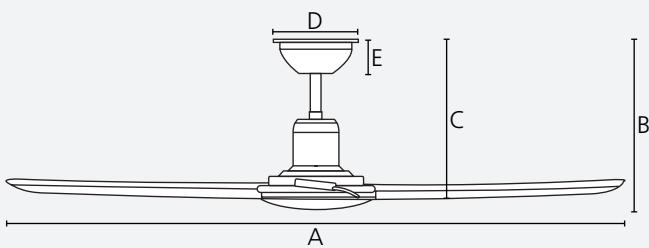

use

reversible

Dimensions

	mm	inches
A	1520	60.0
B	295	11.6
C	285	11.2
D	170	6.7
E	50	2.0

Airflow

Speed	RPM	m ³ /h
night mode	60	3,591
1	90	6,032
2	111	7,638
3	131	9,526
4	150	10,957
5	178	14,346

Optional accessories	Compatible	Page
Angle Canopy	Yes	Page 162
Extension Rods	Yes	Page 164
Light Kit	No	N/A