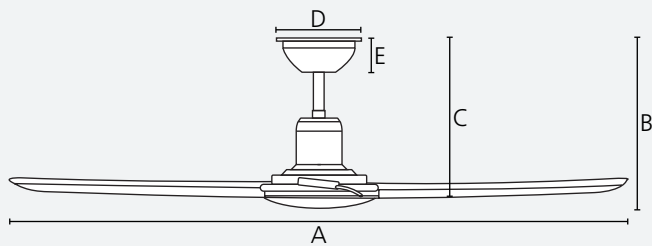

2/8 h

reversible

Dimensions

	mm	inches
A	1320	52.0
B	309	12.2
C	309	12.2
D	158	6.2
E	73	2.9

Airflow

Speed	RPM	m ³ /h
night mode	75	3,746
1	90	5,038
2	125	7,730
3	155	9,702
4	185	11,323
5	205	13,743

Optional accessories	Compatible	Page
Angle Canopy	Yes	Page 162
Extension Rods	Yes	Page 164
Light Kit	No	N/A