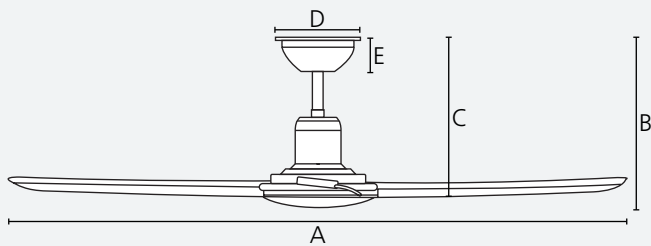

18 W

2000lm

dimmable

2/8 h

use

reversible

Dimensions

	mm	inches
A	1520	60.0
B	295	11.6
C	285	11.2
D	170	6.7
E	50	2.0