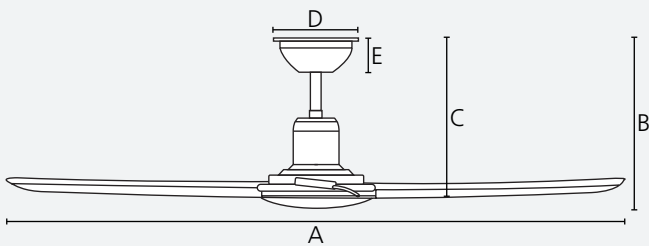

20W

2000lm

dimmable

2/8 h

reversible

Dimensions

	mm	inches
A	1520	60.0
B	309	12.2
C	309	12.2
D	158	6.2
E	73	2.9

Airflow