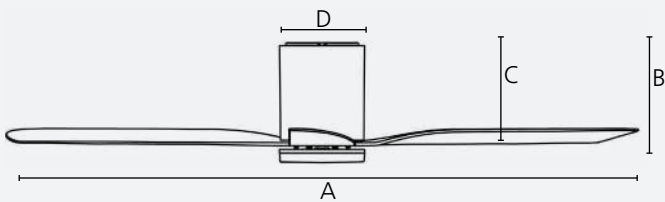

reversible

Dimensions

	mm	inches
A	1320	52.0
B	258	10.2
C	229	9.0
D	189	7.4

Airflow

Speed	RPM	m ³ /h
night mode	70	2,591
1	100	4,506
2	130	7,196
3	160	8,730
4	190	9,574
5	235	11,895

Optional accessories Compatible Page