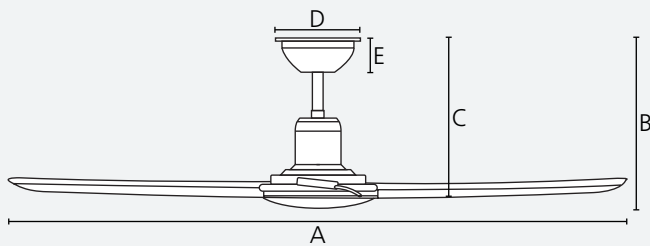

2/8 h

reversible

Dimensions

	mm	inches
A	1220	48.0
B	297	11.7
C	297	11.7
D	158	6.2
E	73	2.9

Airflow

Speed	RPM	m ³ /h
night	75	3,614
1	95	4,954
2	125	7,498
3	155	9,702
4	185	11,102
5	210	13,130

Optional accessories	Compatible	Page
Angle Canopy	Yes	Page 162
Extension Rods	Yes	Page 164
Light Kit	No	N/A