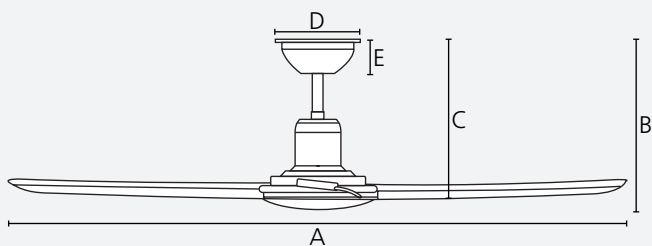

use

reversible

Dimensions

	mm	inches
A	1320	52.0
B	295	11.6
C	285	11.2
D	170	6.7
E	50	2.0

Airflow

Speed	RPM	m ³ /h
night mode	60	3,243
1	101	5,794
2	121	7,420
3	141	9,262
4	160	10,847
5	190	13,280

Optional accessories	Compatible	Page
Angle Canopy	Yes	Page 162
Extension Rods	Yes	Page 164
Light Kit	No	N/A