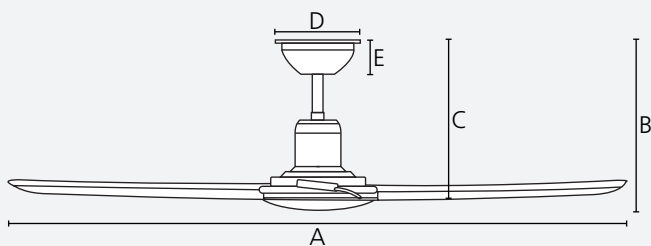

1/2/4/8 h

quick
connect

use

reversible

Dimensions

	mm	inches
A	1220	48.0
B	323	12.7
C	300	11.8
D	158	6.2
E	73	2.9

Airflow

Speed	RPM	m ³ /h
1	55	3,062
2	90	5,010
3	125	6,960
4	165	9,187
5	200	11,135
High Speed	235	13,085