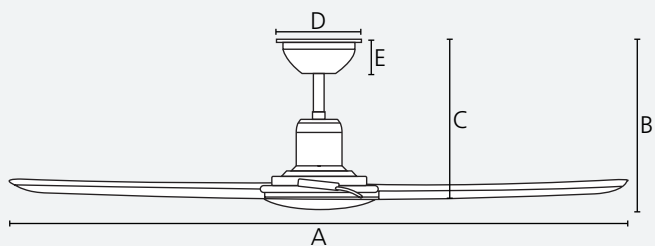

step
dim

1/2/4/8 h

use

reversible

Dimensions

	mm	inches
A	1422	56.0
B	316	12.4
C	290	11.4
D	155	6.1
E	60	2.3

Airflow

Speed	RPM	m ³ /h
night mode	59	3,325
1	75	4,659
2	115	7,294
3	145	9,224
4	175	11,153
5	200	12,961