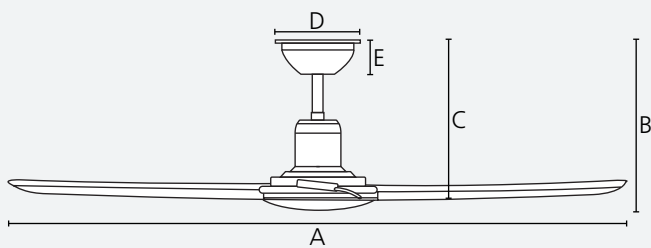

quick
connect

reversible

Dimensions

	mm	inches
A	1520	60.0
B	295	11.6
C	295	11.6
D	158	6.2
E	73	2.9

Airflow

Speed	RPM	m ³ /h
night mode	70	4,012
1	85	5,556
2	115	7,911
3	145	10,519
4	170	12,588
5	195	14,194