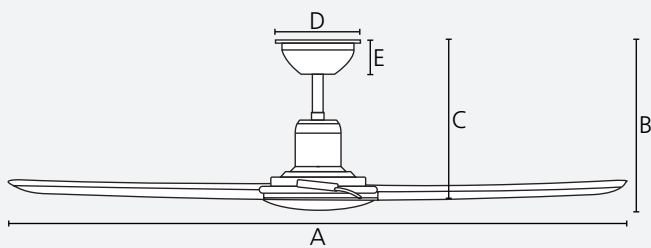

2/8 h

reversible

Dimensions

	mm	inches
A	1320	52.0
B	309	12.2
C	309	12.2
D	158	6.2
E	73	2.9

Airflow

Speed	RPM	m ³ /h
night mode	75	3,746
1	90	5,038
2	125	7,730
3	155	9,702
4	185	11,323
5	205	13,743

Optional accessories	Compatible	Page
Angle Canopy	Yes	Page 162
Extension Rods	Yes	Page 164
Light Kit	No	N/A