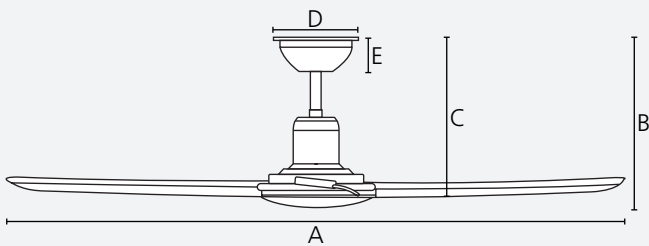

	mm	inches
A	1520	60.0
B	338	13.3
C	300	11.8
D	152	6.0
E	66	2.6

Airflow

Speed	RPM	m ³ /h
1	62	3,476
2	85	6,462
3	115	8,715
4	145	10,957
5	170	13,243
6	195	16,089

Optional accessories	Compatible	Page
Angle Canopy	Yes	Page 162
Extension Rods	Yes	Page 164
Light Kit	No	N/A