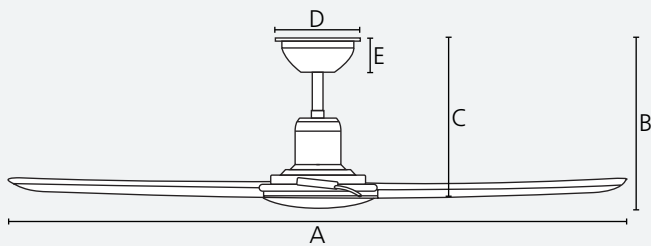

use

quick
connect

reversible

Dimensions

	mm	inches
A	1320	52.0
B	295	11.6
C	295	11.6
D	158	6.2
E	73	2.9

Airflow

Speed	RPM	m ³ /h
night mode	75	3,746
1	90	5,038
2	125	7,730
3	155	9,702
4	185	11,323
5	205	13,743