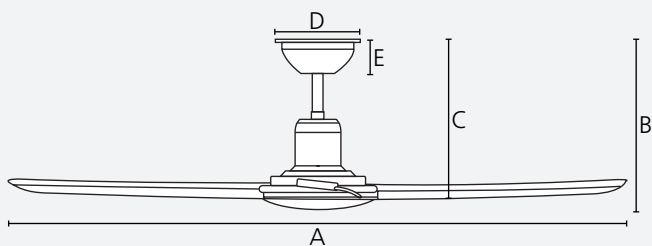

use

reversible

Dimensions

	mm	inches
A	1320	52.0
B	295	11.6
C	285	11.2
D	170	6.7
E	50	2.0

Airflow

Speed	RPM	m ³ /h
night mode	60	3,243
1	101	5,794
2	121	7,420
3	141	9,262
4	160	10,847
5	190	13,280

Optional accessories