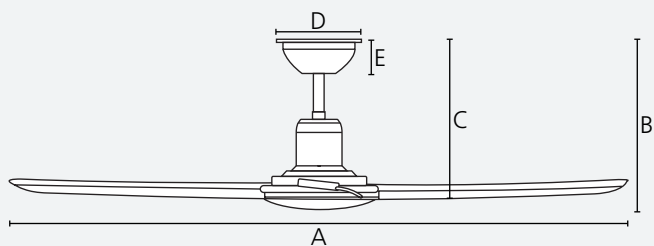

step
dim

1/2/4/8 h

use

reversible

Dimensions

	mm	inches
A	1220	48.0
B	316	12.4
C	290	11.4
D	155	6.1
E	60	2.3

Airflow

Speed	RPM	m ³ /h
night mode	60	2,782
1	90	4,619
2	115	6,055
3	160	8,613
4	195	10,537
5	225	12,091