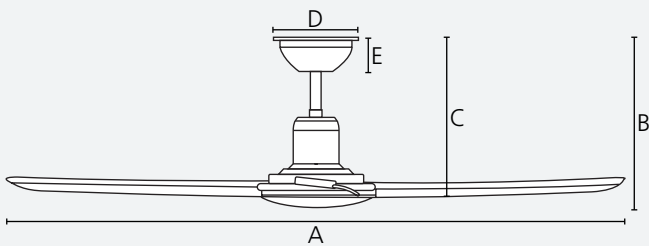

18 W

2000lm

dimmable

2/8 h

use

reversible

Dimensions

	mm	inches
A	1168	46.0
B	295	11.6
C	285	11.2
D	170	6.7
E	50	2.0