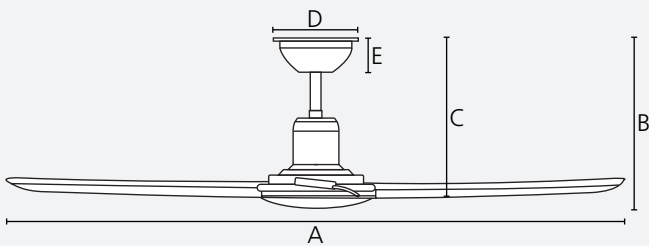

quick
connect

reversible

Dimensions

	mm	inches
A	1320	52.0
B	295	11.6
C	295	11.6
D	158	6.2
E	73	2.9

Airflow

Speed	RPM	m ³ /h
night mode	75	3,746
1	90	5,038
2	125	7,730
3	155	9,702
4	185	11,323
5	205	13,743