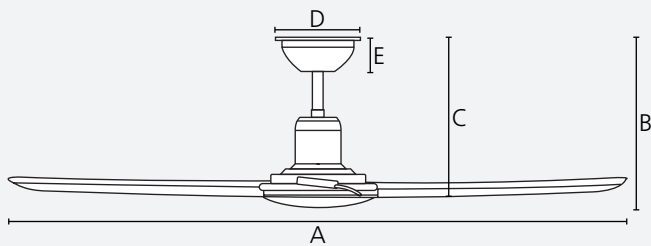

2/8 h

use

reversible

Dimensions

	mm	inches
A	1320	52.0
B	295	11.6
C	285	11.2
D	170	6.7
E	50	2.0

Airflow

Speed	RPM	m ³ /h
night mode	60	3,243
1	101	5,794
2	121	7,420
3	141	9,262
4	160	10,847
5	190	13,280

Optional accessories	Compatible	Page
Angle Canopy	Yes	Page 162
Extension Rods	Yes	Page 164
Light Kit	No	N/A