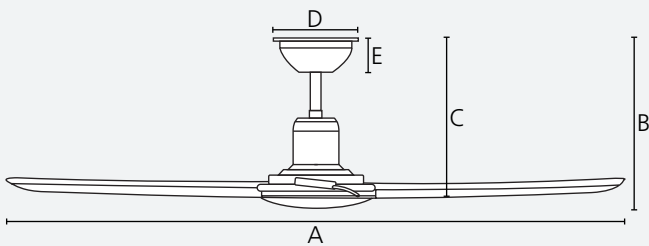

quick
connect

reversible

Dimensions

	mm	inches
A	1520	60.0
B	295	11.6
C	295	11.6
D	158	6.2
E	73	2.9

Airflow

Speed	RPM	m³/h
night mode	70	4,012
1	85	5,556
2	115	7,911
3	145	10,519
4	170	12,588
5	195	14,194

Optional accessories	Compatible	Page
Angle Canopy	Yes	Page 162
Extension Rods	Yes	Page 164
Light Kit	No	N/A