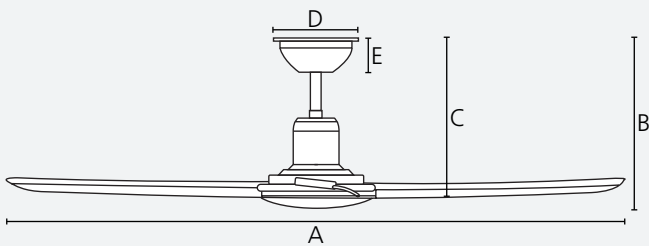

2/8 h

reversible

Dimensions

	mm	inches
A	1520	60.0
B	309	12.2
C	309	12.2
D	158	6.2
E	73	2.9

Airflow

Speed	RPM	m ³ /h
night mode	70	4,012
1	85	5,556
2	115	7,911
3	145	10,519
4	170	12,588
5	195	14,194

Optional accessories	Compatible	Page
Angle Canopy	Yes	Page 162
Extension Rods	Yes	Page 164
Light Kit	No	N/A