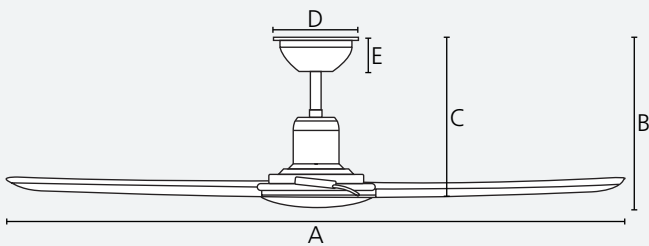

18 W

2000lm

dimmable

2/8 h

use

reversible

Dimensions

	mm	inches
A	1320	52.0
B	295	11.6
C	285	11.2
D	170	6.7
E	50	2.0