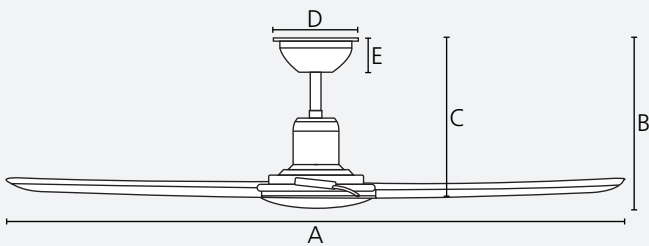

step
dim

1/2/4/8 h

quick
connect

reversible

Dimensions

	mm	inches
A	1220	48.0
B	318	12.5
C	297	11.7
D	142	5.6
E	55.7	2.2

Airflow

Speed	RPM	m ³ /h
night mode	65	2,250
1	110	4,350
2	142	5,610
3	175	7,500
4	210	8,740
5	250	10,510